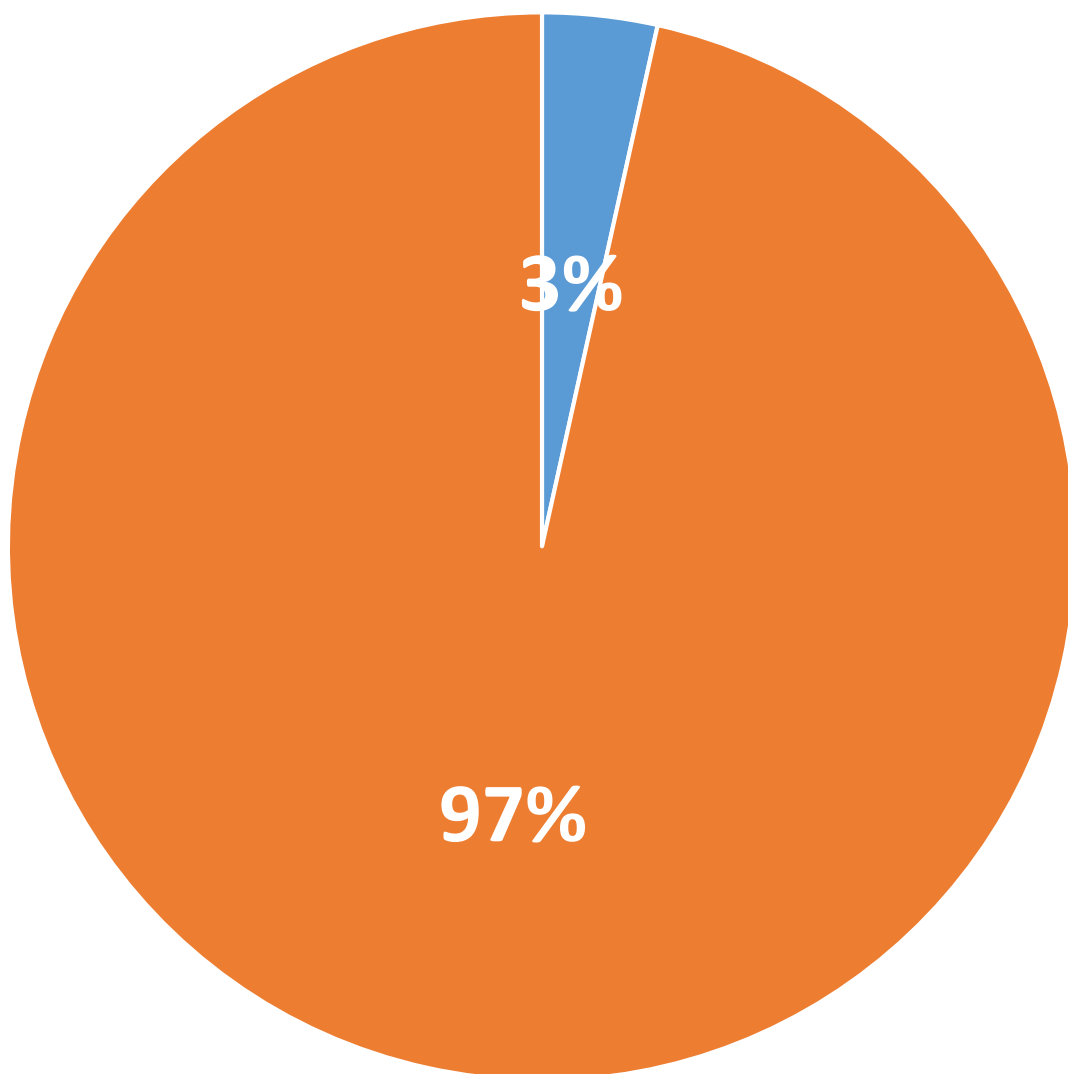

學生吸菸率

■ 有 ■ 無

學生吸菸人數	12人
學生總人數	345人
學生吸菸率	3%